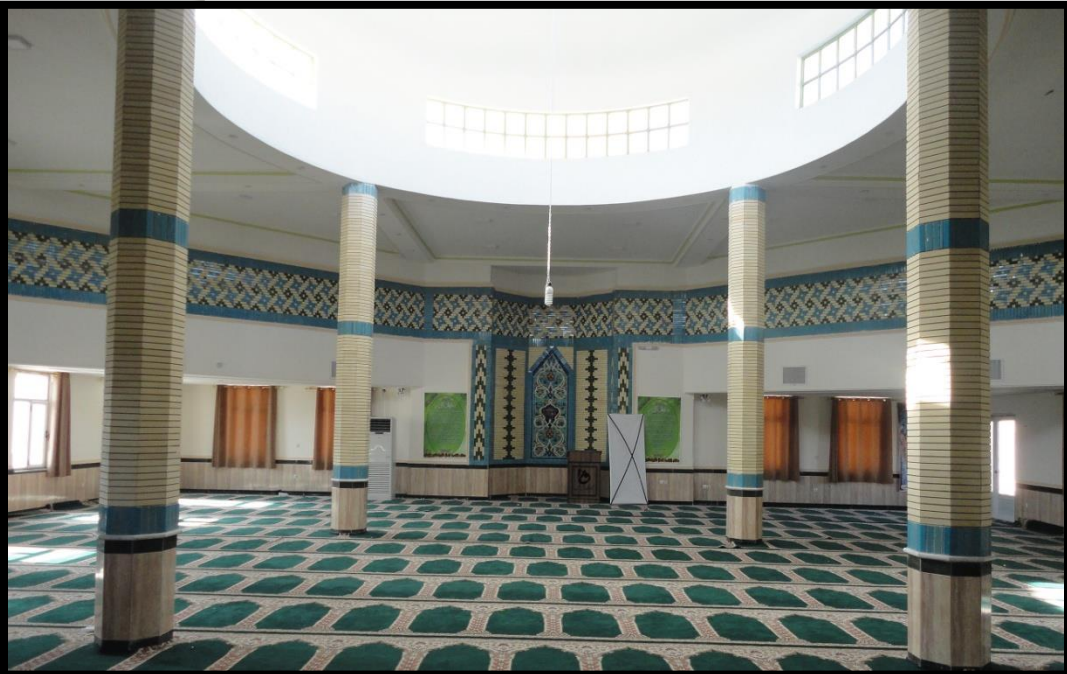

نمازخانه‌ی آموزشکده فنی پسران طبس

سال بهره برداری: ۱۳۹۴
زیربنا: ۴۲۰ مترمربع