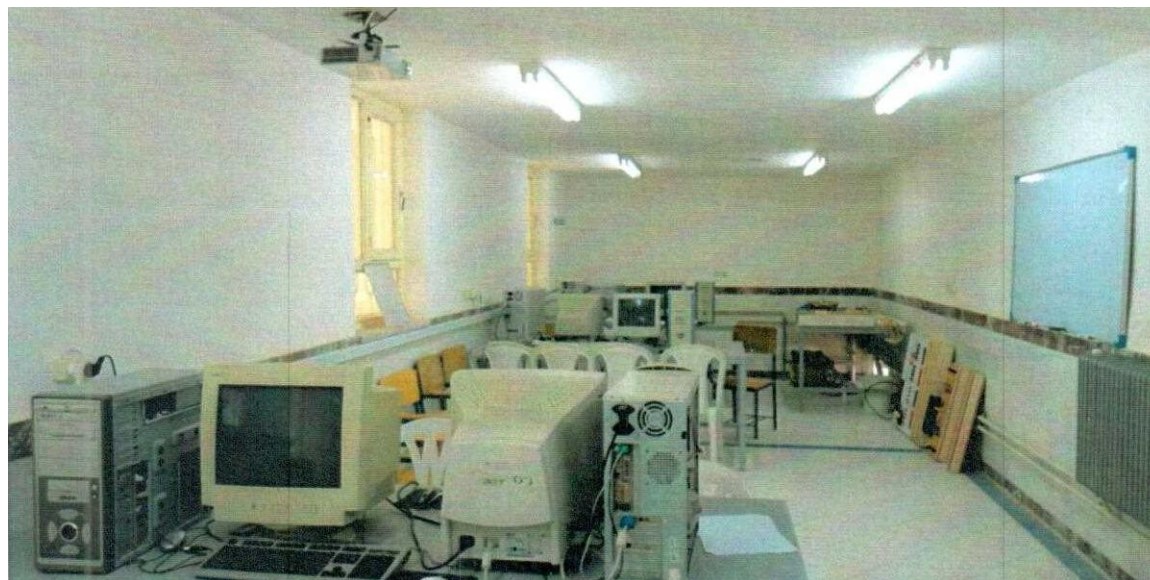

کارگاه های آموزشی

سال بهره برداری: ۱۳۸۶
زیربنا: ۱۴۰۰ مترمربع

شامل:

- ✓ مجموعه کارگاه های برق
- ✓ مجموعه کارگاه های ساختمان
- ✓ مجموعه کارگاه های کامپیوتر
- ✓ مجموعه کارگاه های معدن

کارگاه های رشته برق

کارگاه های رشته برق

فضاهای کارگاه های رشته ساختمان

کارگاه های رشته ساختمان

آزمایشگاه

زیربنا: ۱۰۰ مترمربع

سایت های رایانه ای

خوابگاه دانشجویی

سال بهره برداری: ۱۳۹۵
زیربنا: ۲۱۸۴ مترمربع

خوابگاه دانشجویی پسران - سالن تلویزیون